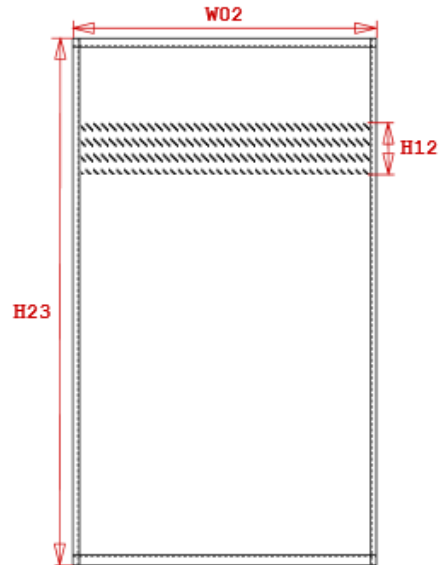

KARIBAN

REFERENCE : K111

SIZES : U

COMPOSITION :

Main fabric : Terry 450 100%cotton

WEIGHT :

Main fabric : 450 gsm

ARTICLE WEIGHT :

683 gr/pc

DESCRIPTION	
Français :	Drap de bain
English :	Beach towel
Nederlands :	Badhanddoek
Deutsch :	Badelaken
Español :	Toalla de playa
Italiano :	Asciugamano da spiaggia
Português :	Toalha de praia

MEASUREMENT	
Description	U
H23 Longueur serviette / Towel length	150
W02 Largeur serviette / Towel width	100
H12 Hauteur linteau / Border height	8

CARE LABEL	

PACKING	
Box	20 pcs / box U => L:40cm W:60cm H:50cm GW:15.80kg NW:14.60kg