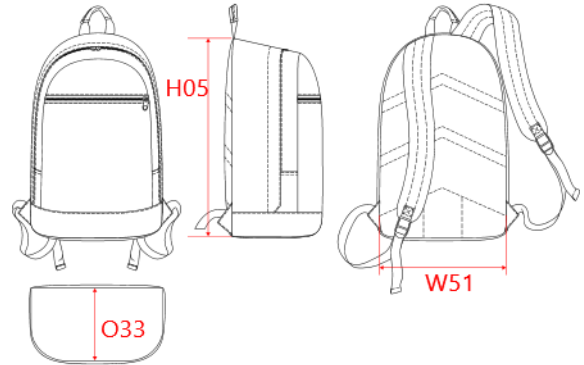

**REFERENCE :** KI0159

**SIZES :** U

**COMPOSITION :**

Main fabric : Polyester oxford 600D PVC backing 100% polyester

Main fabric : Polyester oxford 600D PVC backing As contrast color on bottom part of front panel + bottom panel. 100% polyester

Lining : Polyester 210D PU backing - 75 As inside lining. 100% polyester

**TECHNICAL DETAIL :**

PVC backing

**ARTICLE WEIGHT :**

410 gr/pc

DESCRIPTION
<b>Français :</b> Sac à dos urbain
<b>English :</b> Urban backpack
<b>Nederlands :</b> Rugzak voor de stad
<b>Deutsch :</b> City-Rucksack
<b>Español :</b> Mochila urbana
<b>Italiano :</b> Zaino stile urbano
<b>Português :</b> Mochila estilo urbano

COLORS	PANTONE SERIGRAPHIE
Black / Black	Black / Black
Full grey / Black	445C / Black
Iris blue / Black	7545C / Black

MEASUREMENT							
Description	U						
<b>H05</b> Hauteur totale / Total height	44						
<b>W51</b> Total width	29						
<b>O33</b> Deep of bottom part	20						

PACKING	
Box	20 pcs / box Size => L: 48cm W: 42cm H: 47cm GW: 10Kg NW: 9Kg