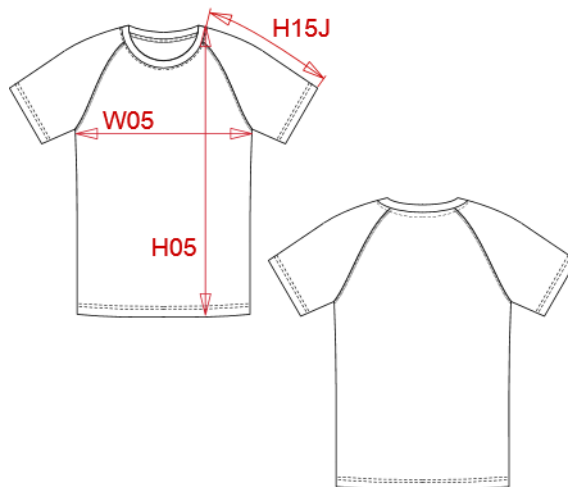

# PROACT.®

REFERENCE : PA4010

SIZES : S\_M\_L\_XL\_XXL\_3XL

**COMPOSITION :**

Main fabric : Cotton / Polyester / Viscose single jersey 50/38/12  
- 130 50%cotton / 38%polyester / 12%viscose

Main fabric : Cotton / Polyester / Viscose single jersey 50/38/12  
- 130 For contrasted sleeves and back necktape 50%cotton / 38%polyester / 12%viscose

**WEIGHT :**

Main fabric : 130 gsm

Main fabric : 130 gsm

**ARTICLE WEIGHT :**

150 gr/pc

DESCRIPTION
<b>Français :</b> T-shirt bicolore sport manches courtes adulte
<b>English :</b> Adult two-tone sports short sleeve t-shirt
<b>Nederlands :</b> Tweekleurig sport-t-shirt met korte mouwen volwassene
<b>Deutsch :</b> Zweifarbiges Sport-T-Shirt mit kurzen Ärmeln für Erwachsene
<b>Español :</b> Camiseta bicolor de deporte de manga corta para adultos
<b>Italiano :</b> T-shirt adulto sport bicolore manica corta
<b>Português :</b> T-shirt bicolor de desporto de adulto

MEASUREMENT							
Description	S	M	L	XL	XXL	3XL	
<b>H05 (M)</b> Hauteur totale / Total height	70	72	74	76	78	80	
<b>W05 (M)</b> 1/2 largeur poitrine / 1/2 chest width	50	53	56	59	62	65	
<b>H15J (M)</b> Longueur manche courte raglan / Raglan short sleeve length	33,50	35	36,50	38	39,50	41	

CARE LABEL

PACKING	
Box	50 pcs / box S => L:60cm W:40cm H:17cm GW:7.40kg NW:5.70kg M => L:60cm W:40cm H:17cm GW:7.70kg NW:6.00kg L => L:60cm W:40cm H:17cm GW:8.50kg NW:6.80kg XL => L:60cm W:40cm H:17cm GW:8.80kg NW:7.10kg XXL => L:60cm W:40cm H:17cm GW:9.30kg NW:7.60kg 3XL => L:60cm W:40cm H:17cm GW:9.70kg NW:8.00kg